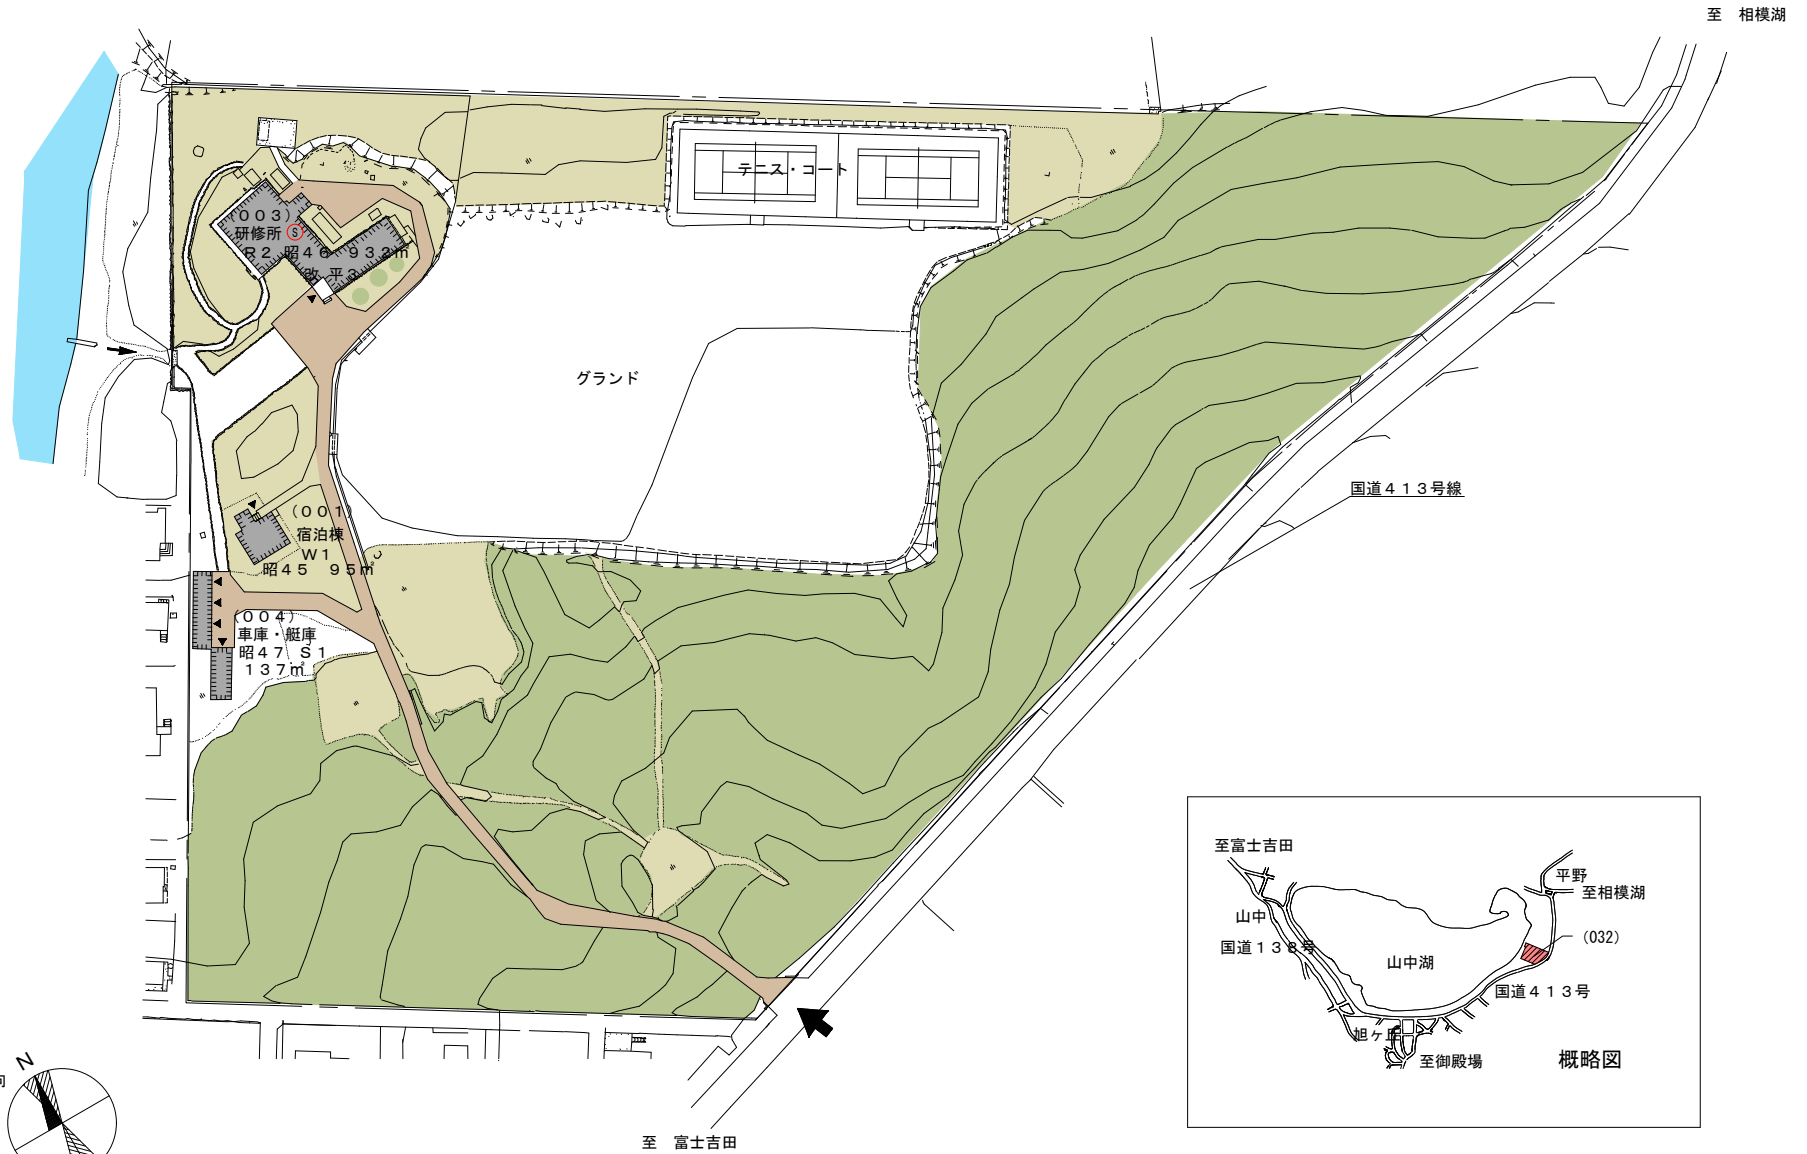

配 置 図

縮尺 S = 1 / 1,200

100m

敷地面積	建築面積	建物延面積	建ぺい率	容積率	全学生数	学部等名	団地番号	団地名	所在地	学校番号	学校名	作成年度
51,334㎡	692㎡	1,164㎡	1%	2%	0人	大学課外活動施設	032	山中湖	山梨県南都留郡山中湖村平野479	0408	筑波大学	令和2年度