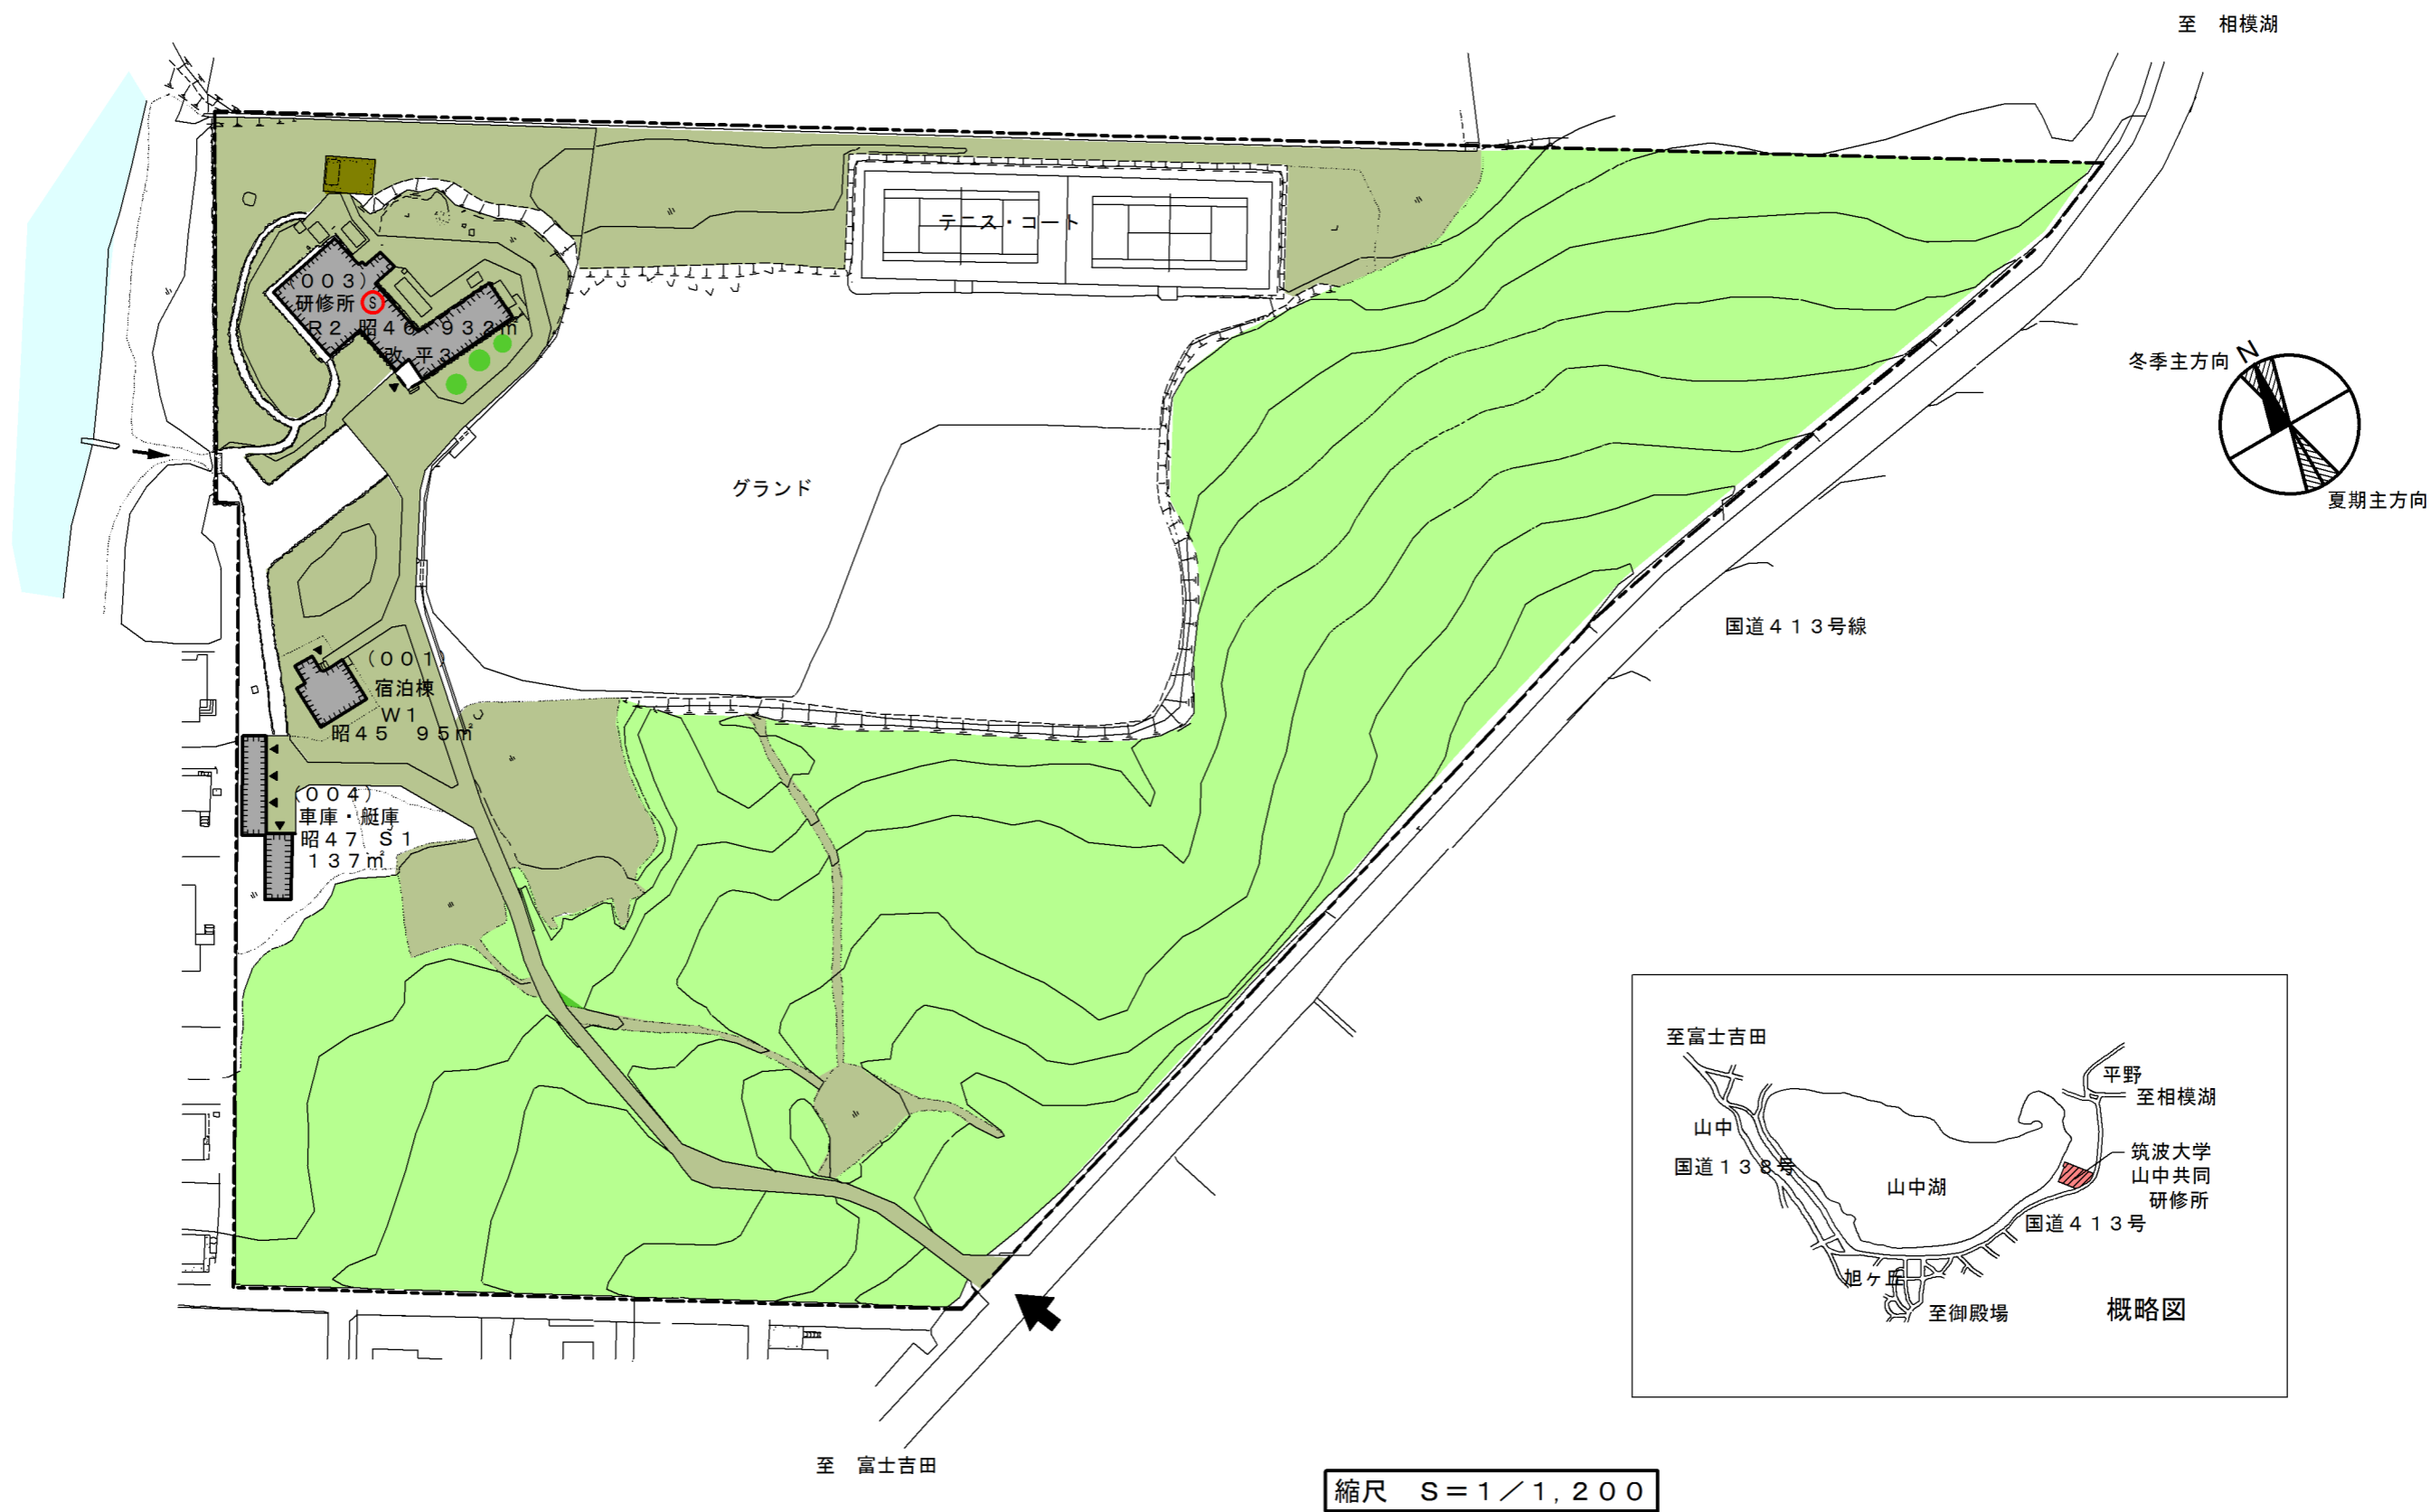

配 置 図

縮尺 S=1/1,200

敷地面積	建築面積	建物延面積	建ぺい率	容積率	全学生数	学部等名	団地番号	団地名	所在地	学校番号	学校名	作成年度
51,336㎡	692㎡	1,164㎡	1%	2%	0人	大学課外活動施設	032	山中湖	山梨県南都留郡山中湖村平野479	0408	筑波大学	平成28年度