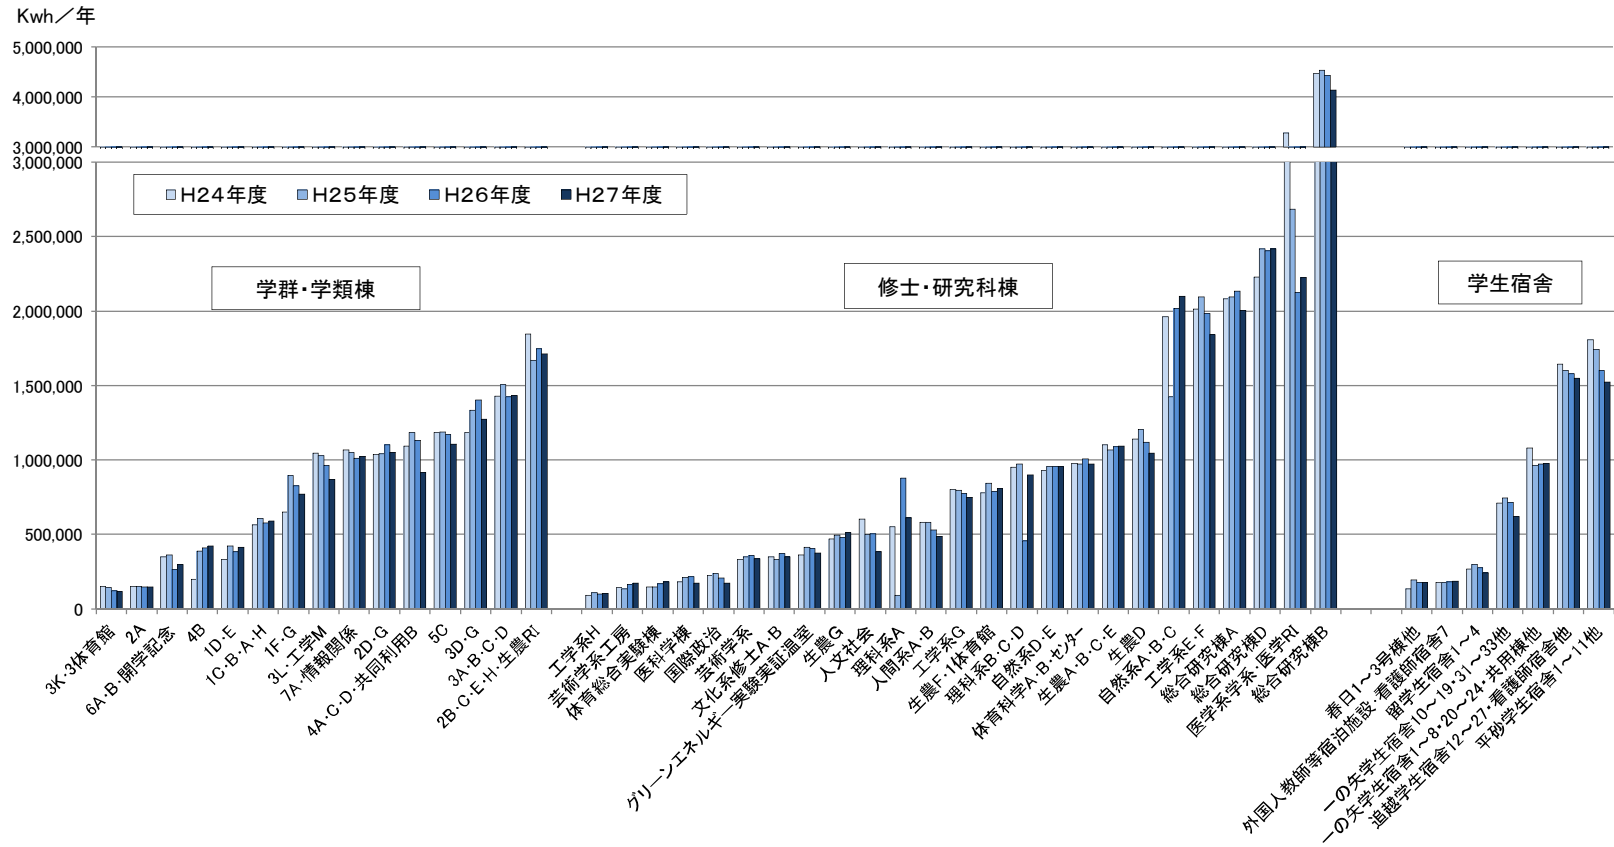

I. 平成24～27年度 年度別電気使用量

図1-1 電気使用量(学群・学類棟・修士・研究科・学生宿舎)

Ⅱ. 平成24～27年度 単位面積当たり電気使用量

- ・ 建物1㎡当たりの4年間平均電気使用量を表す。

図2-1 単位面積当たり電気使用量(学群・学類・修士・研究科・学生宿舎)

図2-2 単位面積当たり電気使用量(センター・共同利用・附属病院・共通・基盤施設)