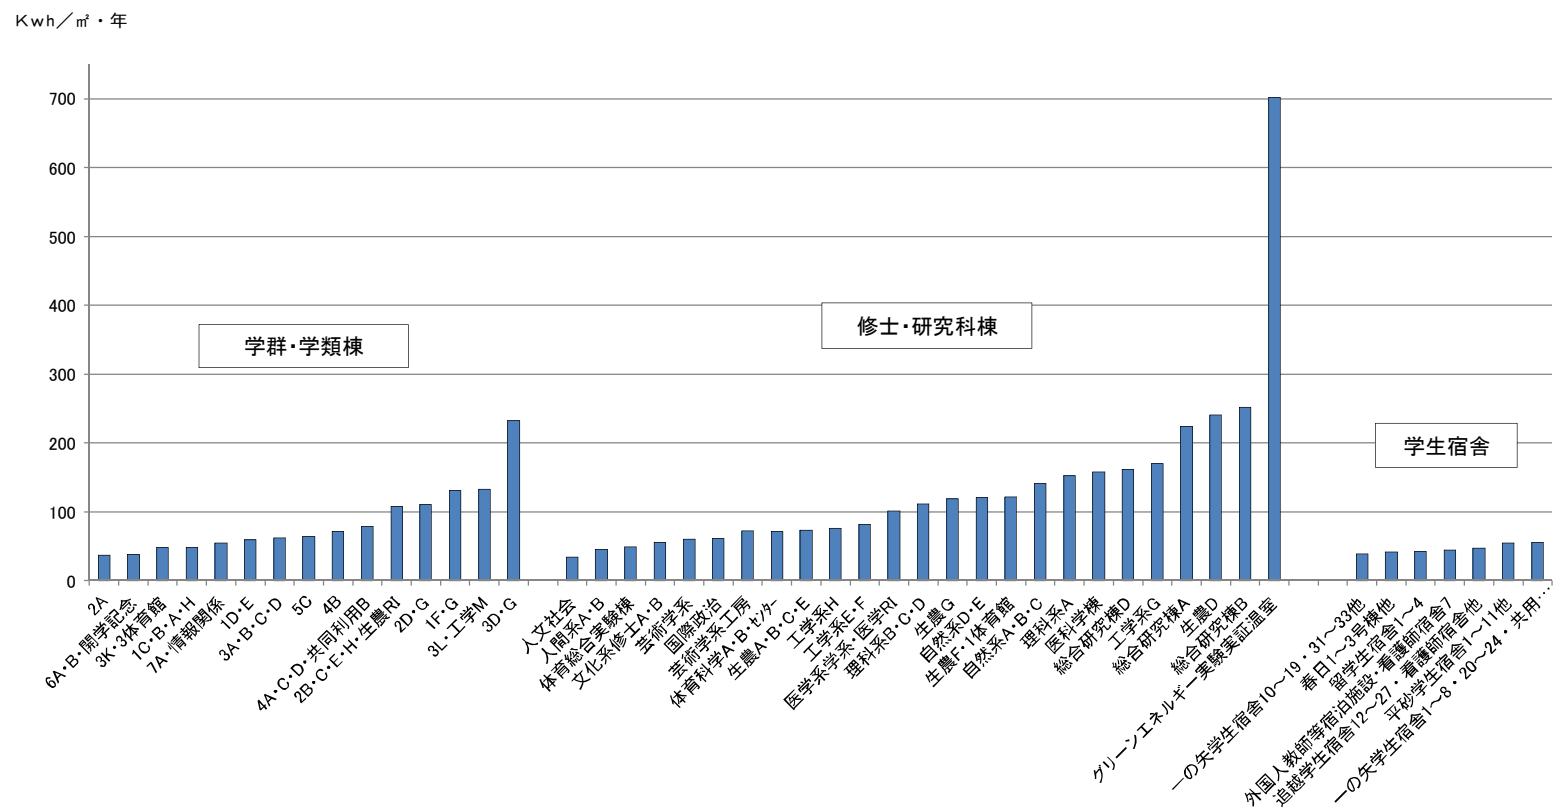

I. 平成24～27年度 年度別電気使用量

図1-1 電気使用量(学群・学類棟・修士・研究科・学生宿舎)

Ⅱ. 平成24～27年度 単位面積当たり電気使用量

- ・ 建物1㎡当たりの4年間平均電気使用量を表す。

図2-1 単位面積当たり電気使用量(学群・学類・修士・研究科・学生宿舎)

図2-2 単位面積当たり電気使用量(センター・共同利用・附属病院・共通・基盤施設)